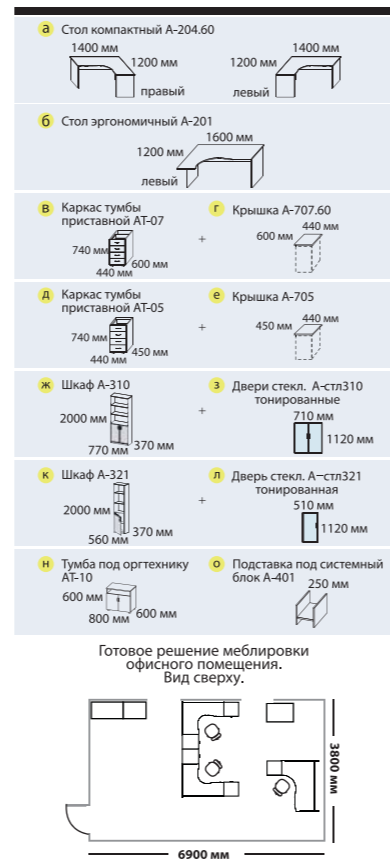

На фотографии изображены элементы