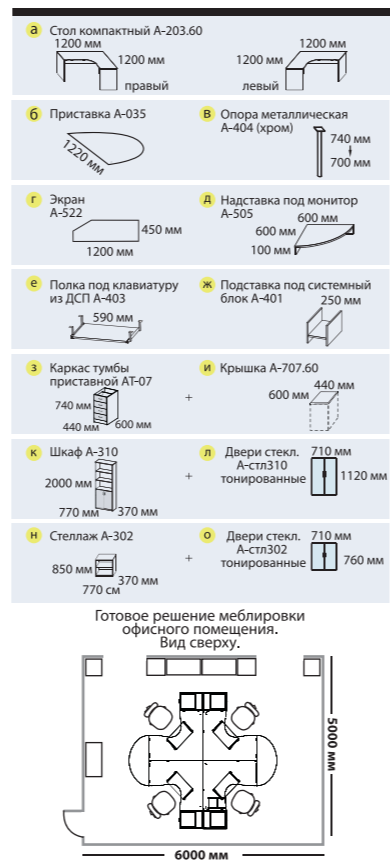

На фотографии изображены элементы